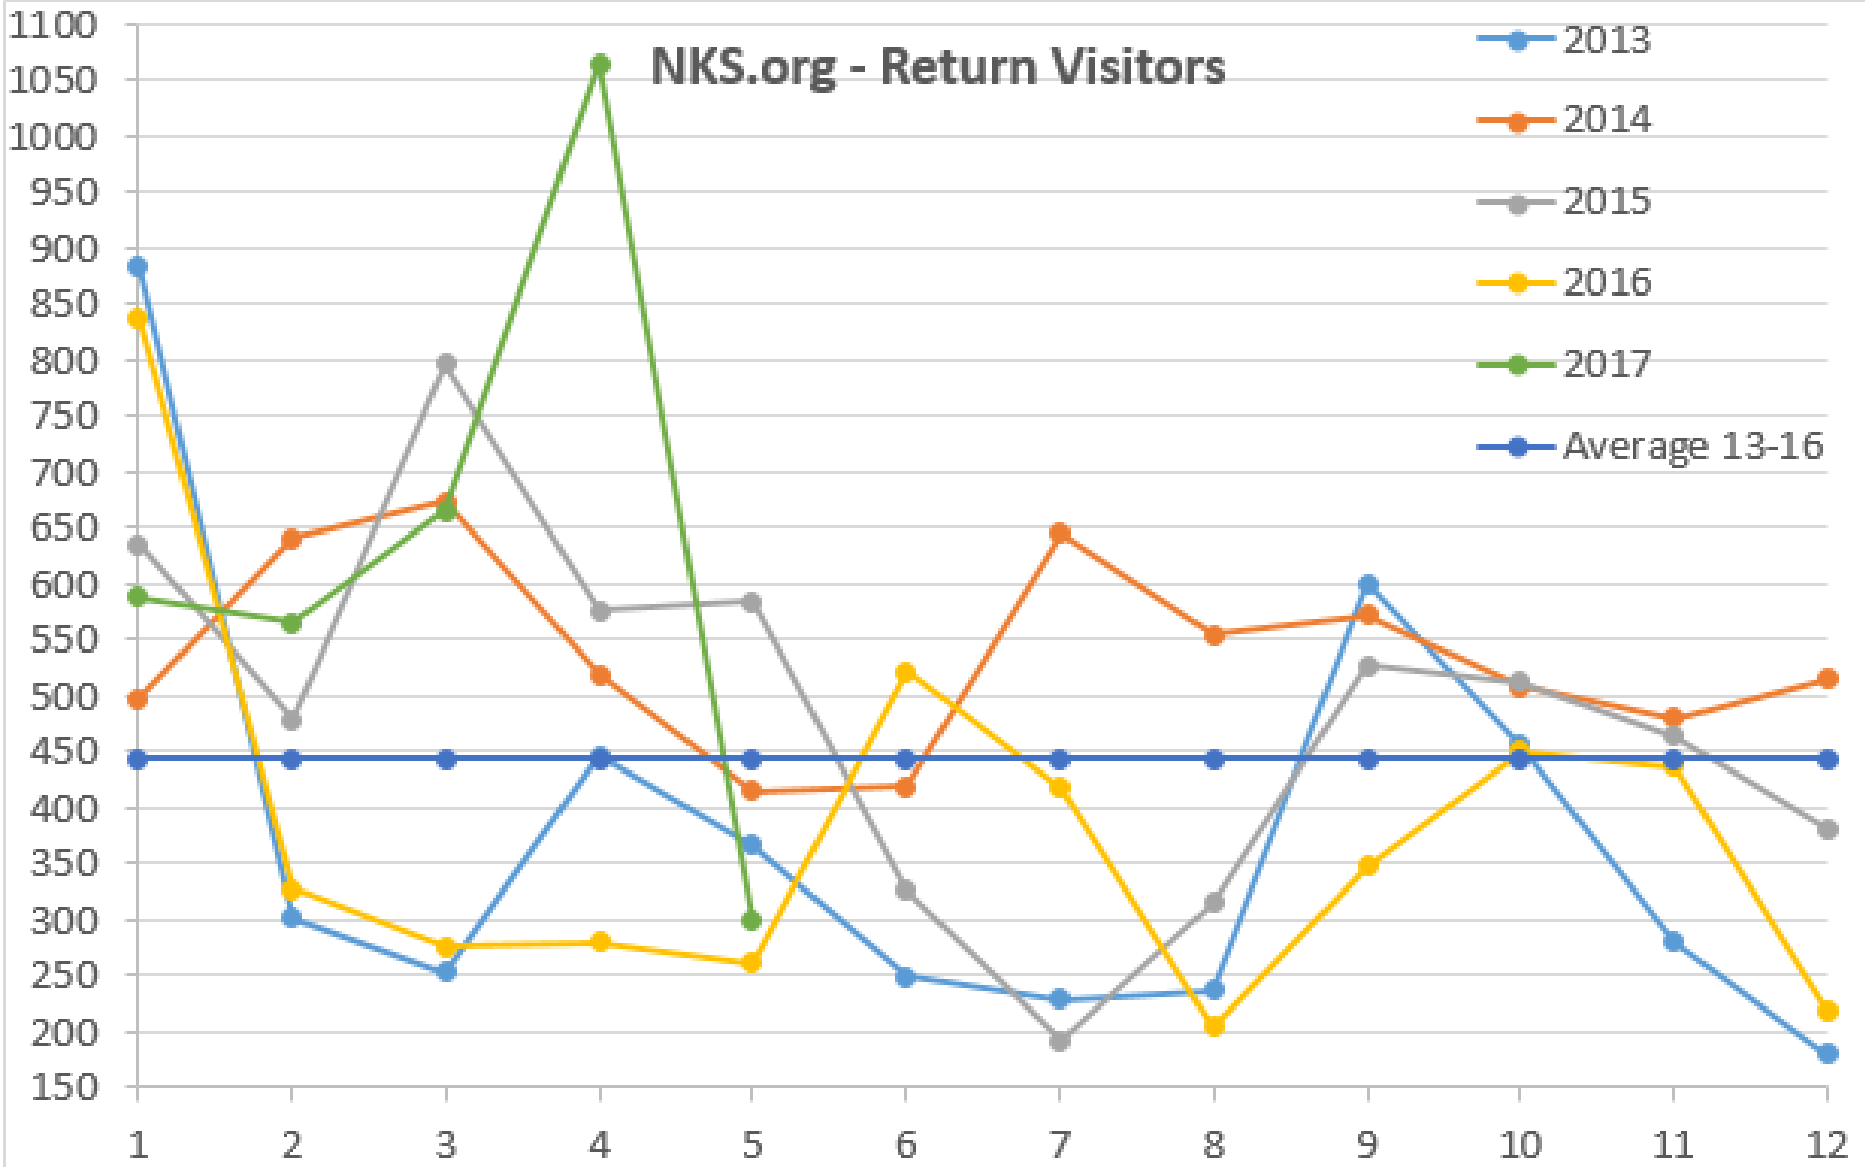

NKS.org - Return Visitors