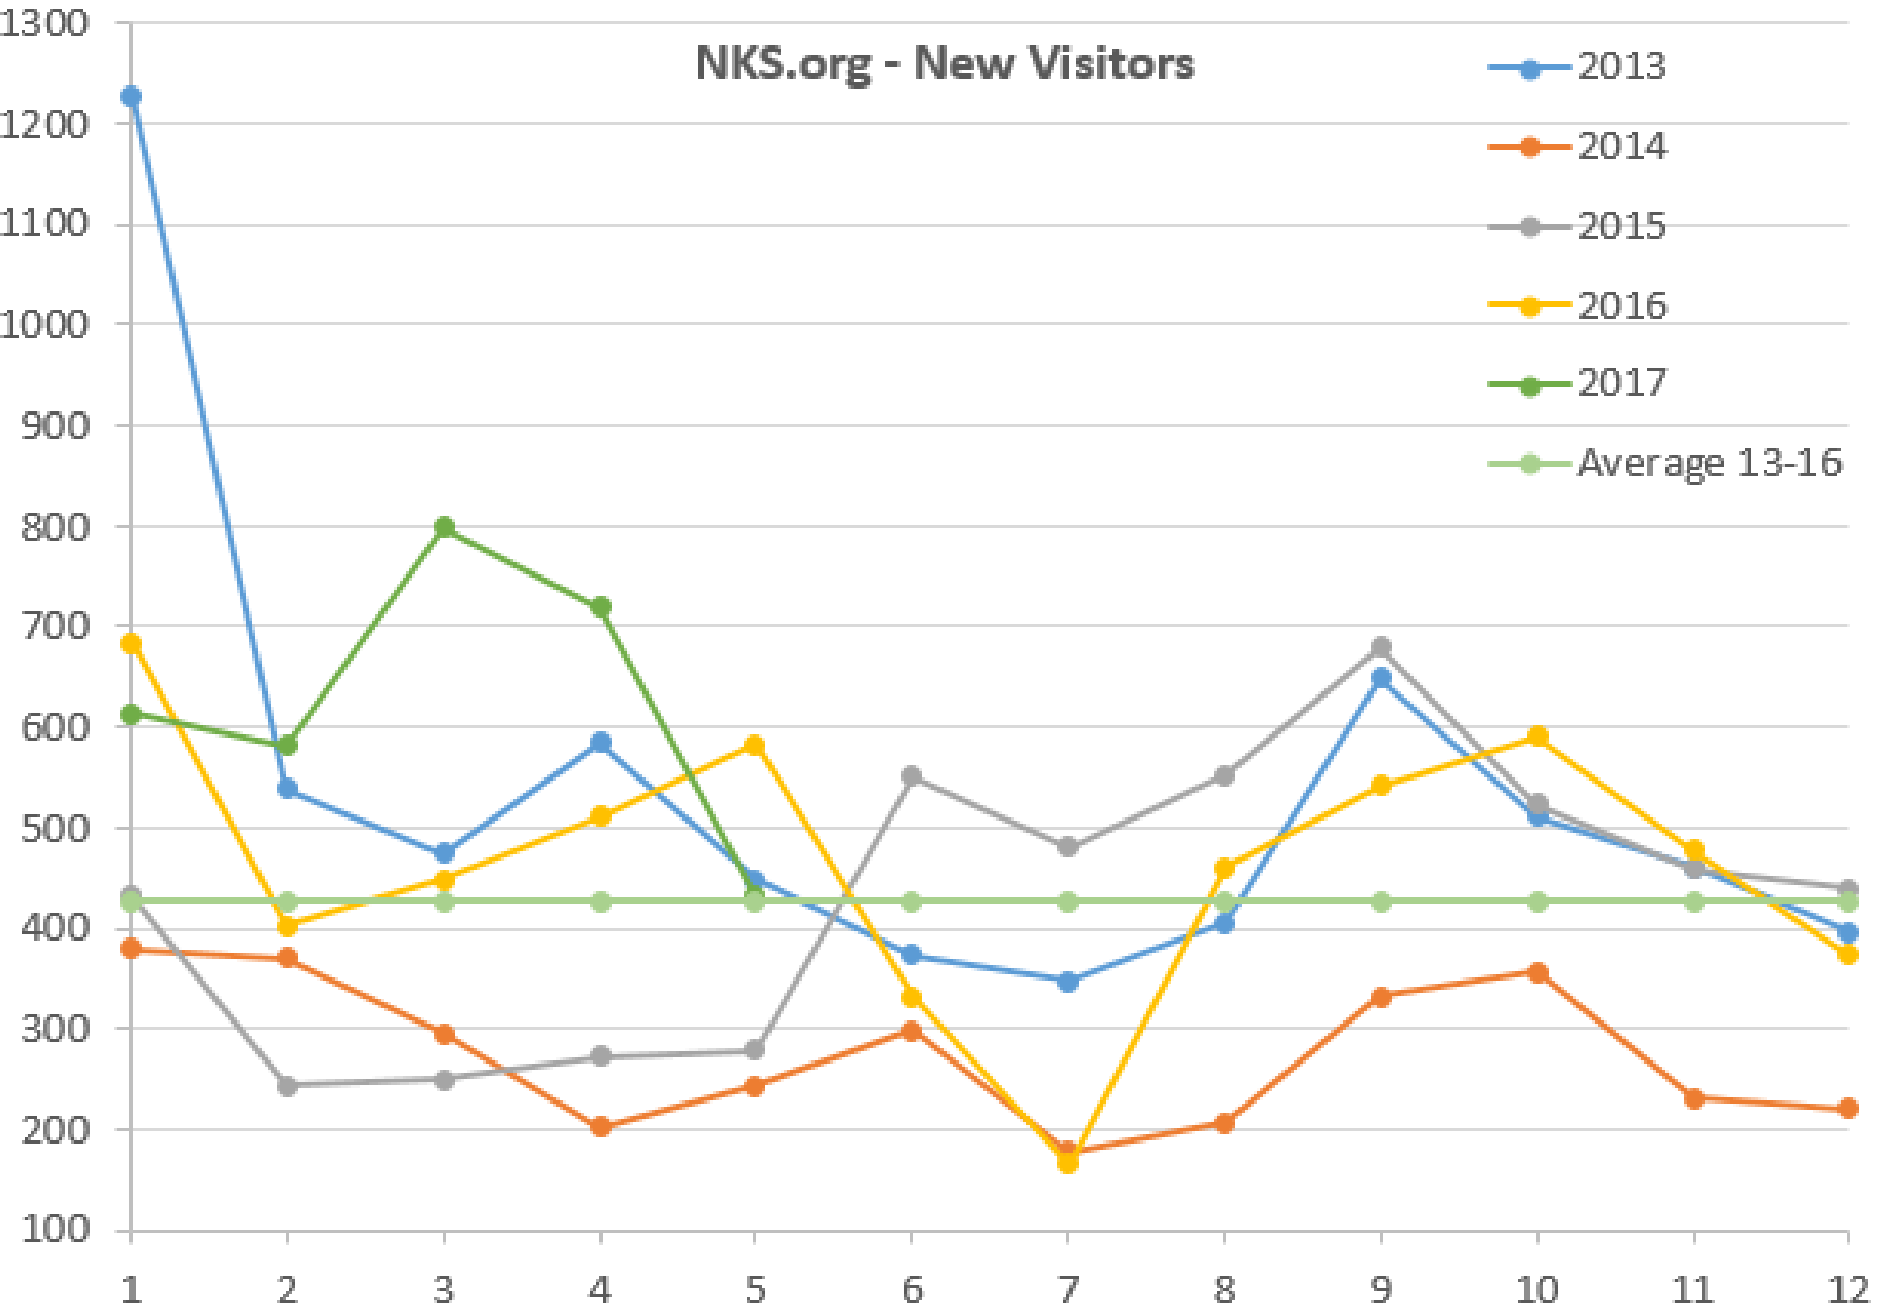

Data 2015

nks.org user statistics

Date	Jan 15	Feb 15	Mar 15	Apr 15	May 15	Jun 15	Jul 15	Aug 15	Sep 15	Oct 15	Nov 15	Dec 15
Visitors	1067	723	1046	848	864	877	673	869	1207	1037	923	822
Unique visitors	751	547	857	648	670	642	524	627	818	665	568	571
New visitors	431	244	249	272	279	551	481	553	680	524	459	440
Return visitors	636	479	797	576	585	326	192	316	527	513	464	382
Av. session time	3:40	3:05	2:17	2:55	2:37	2:30	2:29	2:20	3:00	3:03	2:46	2:45

Data 2016

nks.org user statistics

Date	jan/16	feb/16	mar/16	apr/16	May 16	jun/16	jul/16	aug/16	sep/16	okt/16	nov/16	dec/16
Visitors	1523	730	724	792	845	854	584	664	890	1042	915	594
Unique visitors	903	522	536	579	670	589	459	513	621	705	555	420
New visitors	684	403	448	511	583	332	166	460	542	591	478	374
Return visitors	839	327	276	281	262	522	418	204	348	451	437	220
Av. session time	163	184	144	211	137	166	143	161	235	213	227	170
Video 16 views	151	167	23	18	32	16	10	20	25	15	38	21

Data 2017

2017												
Date	jan-17	feb-17	mar-17	apr-17	maj-17	jun-17	jul-17	aug-17	sep-17	okt-17	nov-17	dec-17
Visitors	1201	1147	1464	1785	731							
Unique visitors	703	685	932	931	507							
New visitors	613	582	799	719	432							
Return visitors	588	565	665	1066	299							
Av. session time	170	86	69	67	151							

NKS.org - Visitors

- 2013
- 2014
- 2015
- 2016
- 2017
- Average 13-16

NKS.org - Unique Visitors

- 2013
- 2014
- 2015
- 2016
- 2017
- Average 13-16

NKS.org - New Visitors

- 2013
- 2014
- 2015
- 2016
- 2017
- Average 13-16