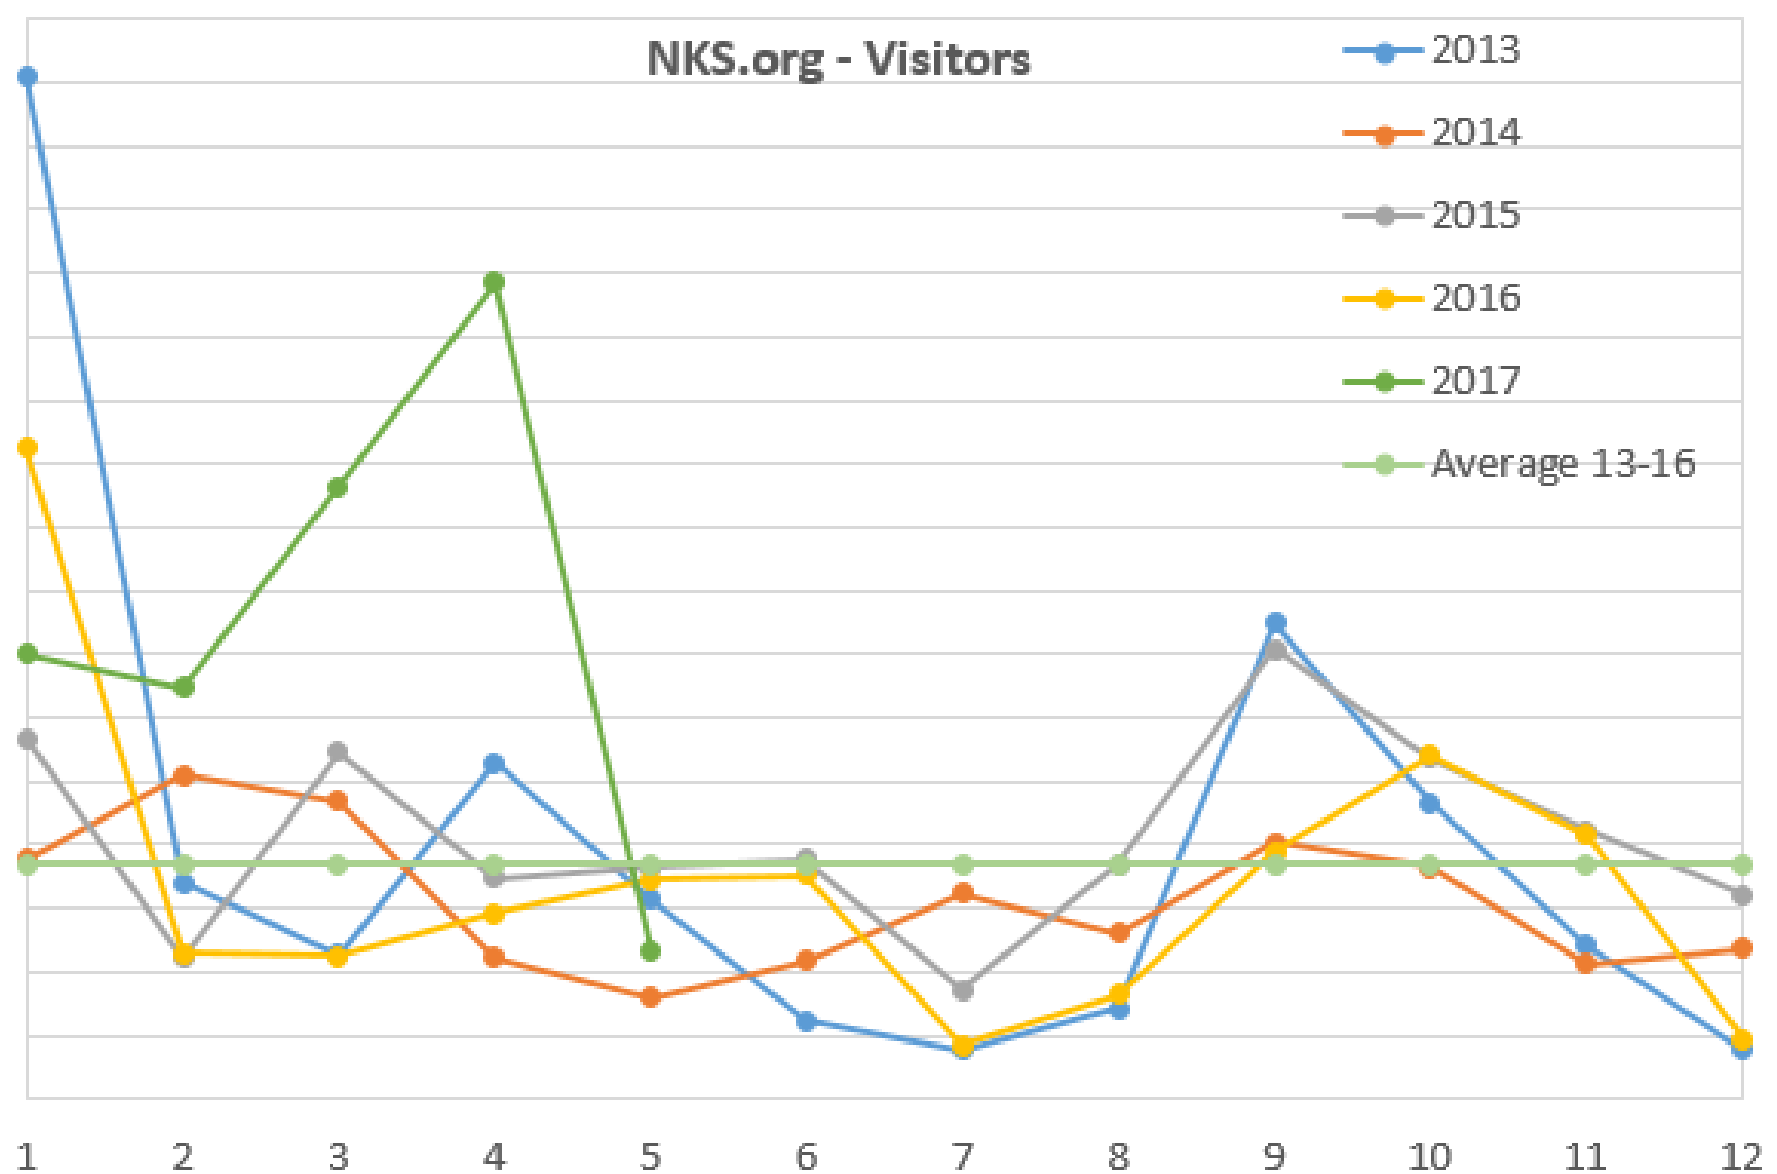

Data 2017

2017												
Date	jan-17	feb-17	mar-17	apr-17	maj-17	jun-17	jul-17	aug-17	sep-17	okt-17	nov-17	dec-17
Visitors	1201	1147	1464	1785	731							
Unique visitors	703	685	932	931	507							
New visitors	613	582	799	719	432							
Return visitors	588	565	665	1066	299							
Av. session time	170	86	69	67	151							

NKS.org - Visitors

- 2013
- 2014
- 2015
- 2016
- 2017
- Average 13-16