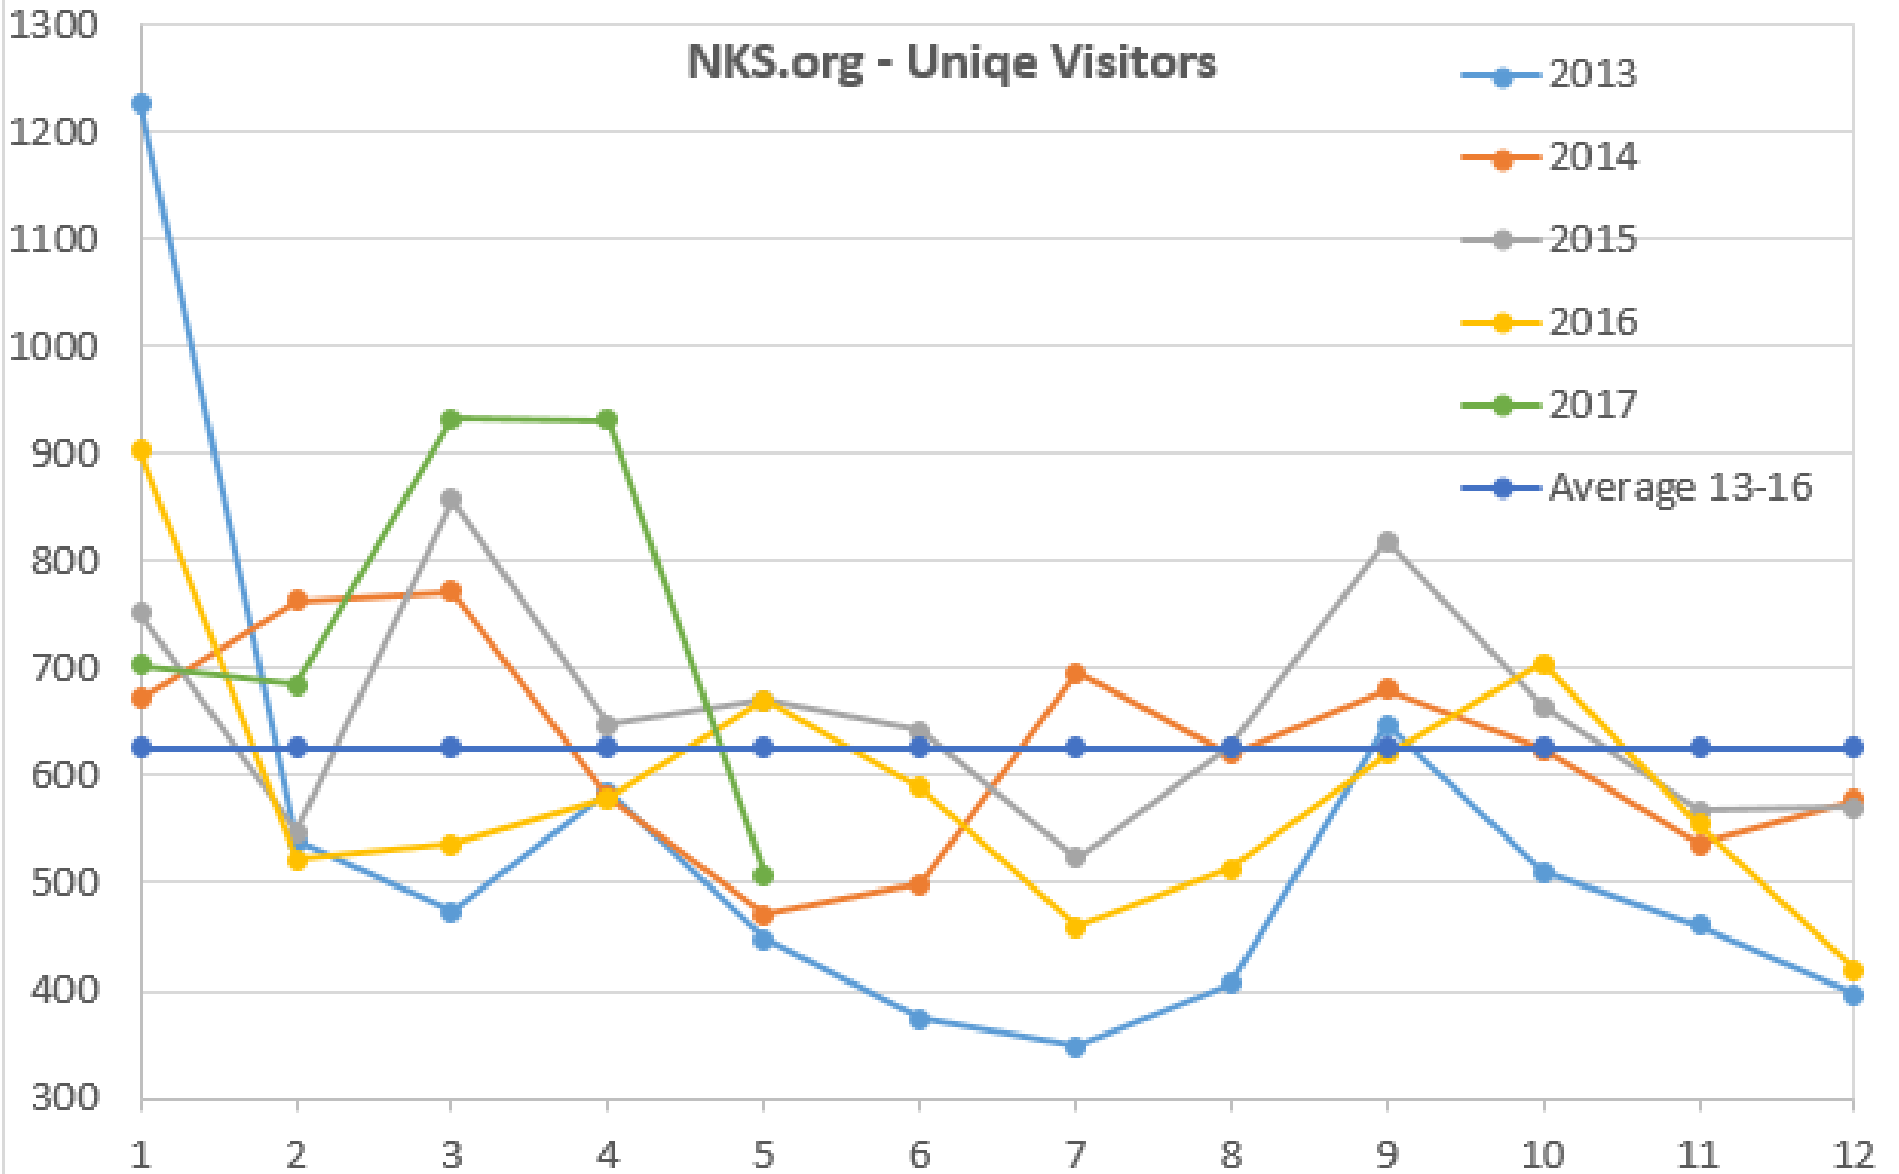

Data 2015

nks.org user statistics

Date	Jan 15	Feb 15	Mar 15	Apr 15	May 15	Jun 15	Jul 15	Aug 15	Sep 15	Oct 15	Nov 15	Dec 15
Visitors	1067	723	1046	848	864	877	673	869	1207	1037	923	822
Unique visitors	751	547	857	648	670	642	524	627	818	665	568	571
New visitors	431	244	249	272	279	551	481	553	680	524	459	440
Return visitors	636	479	797	576	585	326	192	316	527	513	464	382
Av. session time	3:40	3:05	2:17	2:55	2:37	2:30	2:29	2:20	3:00	3:03	2:46	2:45

Data 2016

nks.org user statistics

Date	jan/16	feb/16	mar/16	apr/16	May 16	jun/16	jul/16	aug/16	sep/16	okt/16	nov/16	dec/16
Visitors	1523	730	724	792	845	854	584	664	890	1042	915	594
Unique visitors	903	522	536	579	670	589	459	513	621	705	555	420
New visitors	684	403	448	511	583	332	166	460	542	591	478	374
Return visitors	839	327	276	281	262	522	418	204	348	451	437	220
Av. session time	163	184	144	211	137	166	143	161	235	213	227	170
Video 16 views	151	167	23	18	32	16	10	20	25	15	38	21

Data 2017

2017												
Date	jan-17	feb-17	mar-17	apr-17	maj-17	jun-17	jul-17	aug-17	sep-17	okt-17	nov-17	dec-17
Visitors	1201	1147	1464	1785	731							
Unique visitors	703	685	932	931	507							
New visitors	613	582	799	719	432							
Return visitors	588	565	665	1066	299							
Av. session time	170	86	69	67	151							

NKS.org - Visitors

- 2013
- 2014
- 2015
- 2016
- 2017
- Average 13-16

NKS.org - Unique Visitors

- 2013
- 2014
- 2015
- 2016
- 2017
- Average 13-16

NKS.org - New Visitors

- 2013
- 2014
- 2015
- 2016
- 2017
- Average 13-16